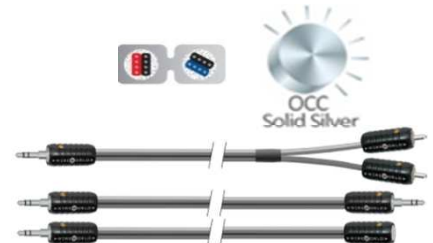

	0.5m	1.0m	2.0m	3.0m	je weiterer Meter
Stereo					
EUR	37,5 €	40 €	45 €	50 €	5 €

Terra™

Flexi-Flat Technologie - OFC - Q = 0,2mm²

	1.0m	1.5m	2.0m	3.0m	6.0m
Stereo					
EUR	25 €	30 €	35 €	45 €	60 €

Flexibles Stereo-Verbindungskabel mit Nano-DNA-Helix®-Aufbau. Alle Stecker / Buchsen der Eclipse Kabel sind hochwertig verarbeitet und mit präzise bearbeitete Silber-plattierten Kontakten ausgestattet. Die Kabel sind konfektioniert mit Mini Klinkenstecker, 3,5mm Buchsen. oder RCA Steckern

Die iWorld und Pulse™ Kabel haben hochwertige 24K vergoldete Kontakte

DNA Helix® Nano Interconnect Kabel

3,5 mm Mini Klinke

Mini-Buchse

Nano-Platinum Eclipse

Stück	1.0m	1.5m	2.0m	+ / m
EUR	475 €	600 €	725 €	250 €