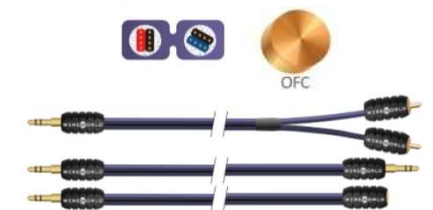

	0.5m	1.0m	2.0m	3.0m	je weiterer Meter
Stereo					
EUR	37,5 €	40 €	45 €	50 €	5 €

Terra™

Flexi-Flat Technologie - OFC - Q = 0,2mm²

	1.0m	1.5m	2.0m	3.0m	6.0m
Stereo					
EUR	25 €	30 €	35 €	45 €	60 €

Flexibles Stereo-Verbindungskabel mit Nano-DNA-Helix®-Aufbau. Alle Stecker / Buchsen der Eclipse Kabel sind hochwertig verarbeitet und mit präzise bearbeitete Silber-plattierten Kontakten ausgestattet. Die Kabel sind konfektioniert mit Mini Klinkenstecker, 3,5mm Buchsen. oder RCA Steckern

Nano-Silver Eclipse

Stück	1.0m	1.5m	2.0m	+ / m
EUR	225 €	275 €	325 €	100 €

Nano Eclipse

Stück	1.0m	1.5m	2.0m	+ / m
EUR	175 €	200 €	225 €	50 €

Pulse™

Stück	1.0m	1.5m	2.0m	+ / m
EUR	40 €	45 €	50 €	10 €

iWorld