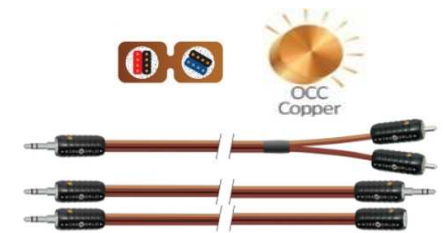

Nano Eclipse

Stück	1.0m	1.5m	2.0m	+ / m
EUR	175 €	200 €	225 €	50 €