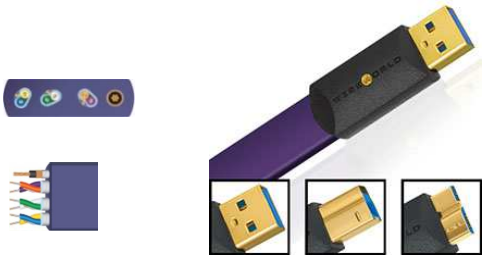

### USB - 2.0

0.6m	1.0m	2.0m	3.0m
30 €	32 €	38 €	44 €

Verfügbare Längen

A-B  
A-Micro

U2AB  
U2AM

## Starlight 8 USB - 3.0

0.6m	1.0m	2.0m	3.0m
109 €	130 €	160 €	200 €

Verfügbare Längen: A-B, A-Micro, S3AB, S3AM

## Ultraviolet 8 USB - 3.0

0.6m	1.0m	2.0m	3.0m
77 €	88 €	99 €	110 €

Verfügbare Längen: A-B, A-Micro, S3AB, S3AM