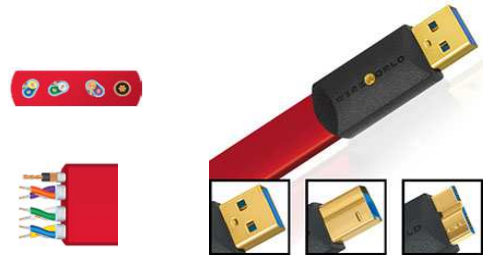

Starlight 8 USB - 3.0

0.6m	1.0m	2.0m	3.0m
109 €	130 €	160 €	200 €

Verfügbare Längen: A-B, A-Micro, S3AB, S3AM