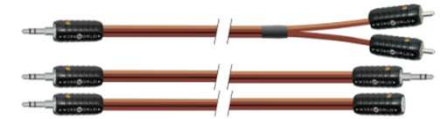

## Nano Eclipse

1.0m	1.5m	2.0m	+ / m
175 €	200 €	225 €	50 €

ECN

NEM

NEF