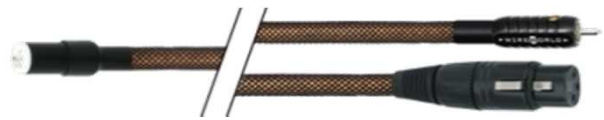

Micro-Eclipse 8

1.0m	1.5m	2.0m	+ / m
400 €	450 €	500 €	100 €

Code:
ECT (RCA)
EBT (XLR)